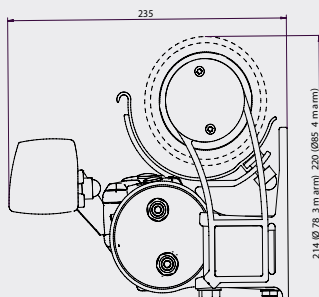

Tillval: Teleskopstag

Justerbara teleskopstag som fälls ned vid behov och säkrar markisens front mot underlaget. Fotplatta medföljer. Stabiliserar markisen vid vindbyar (upp till 10 m/s). Steglös höjd 0,8-2,5 m.