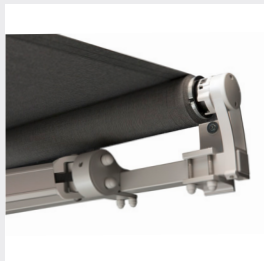

MAJESTY detaljvy.