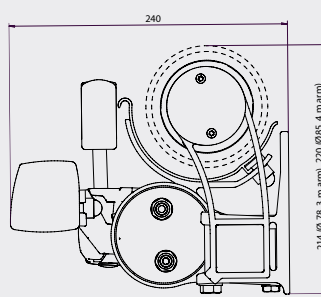

Sidovy MAJESTY MARCESA