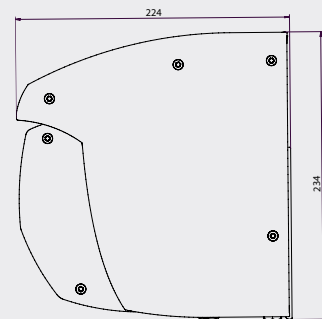

Tillval: Teleskopstag

Justerbara teleskopstag som fälls ned vid behov och säkrar markisens front mot underlaget. Fotplatta medföljer. Stabiliserar markisen vid vindbyar (upp till 10 m/s). Steglös höjd 0,8-2,5 m.

Sidovy MAJESTY

Sidovy MAJESTY MARCESA

Sidovy GRAND MAJESTY