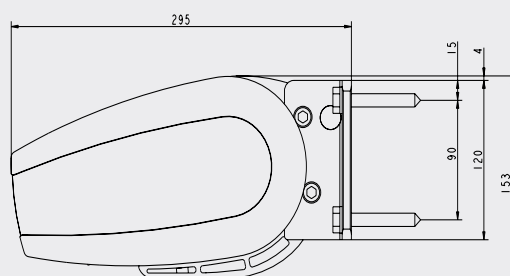

Sidovy Grand Emperor